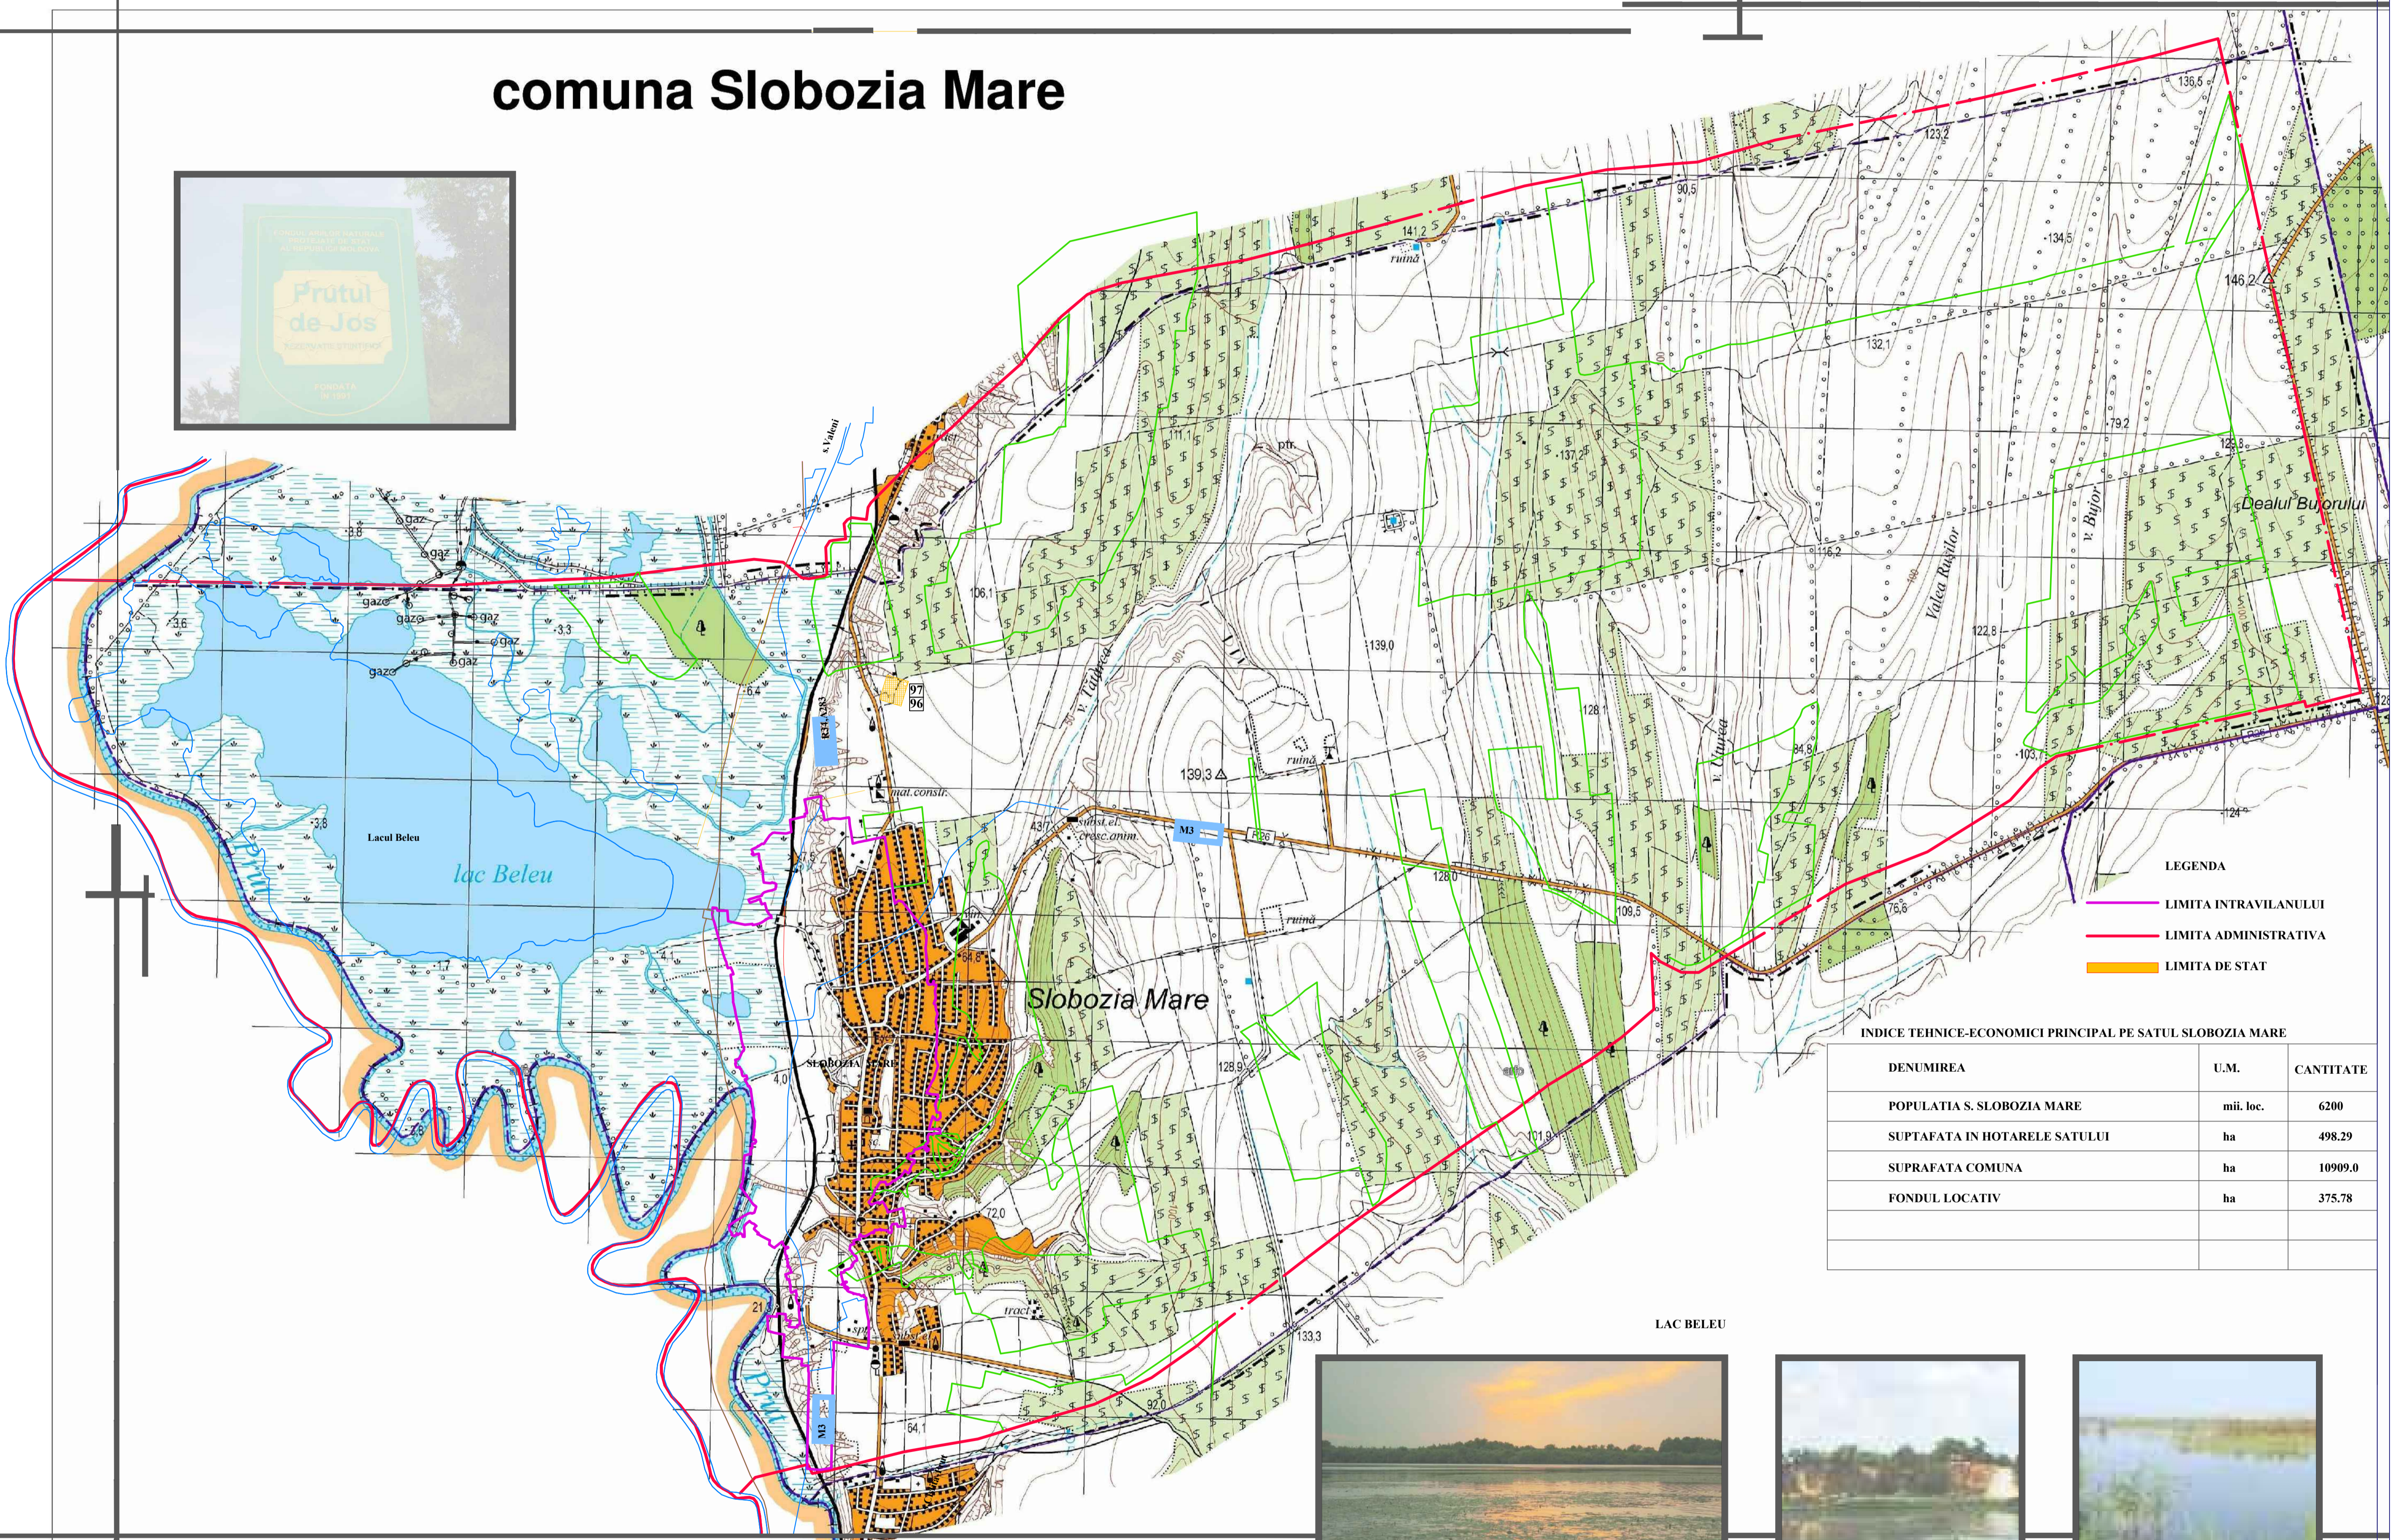

PLAN URBANISTIC GENERAL

Planul de situatie

raionul Cahul

Republic of Moldova
Administrative map

Legend

- Limite ale raioanelor
- Localități
- Centre raionale
- Orașe
- Sate centre de comun
- Sate

comuna Slobozia Mare

LEGENDA

- LIMITA INTRAVILANULUI
- LIMITA ADMINISTRATIVA
- LIMITA DE STAT

INDICE TEHNICE-ECONOMICE PRINCIPAL PE SATUL SLOBOZIA MARE

DENUMIREA	U.M.	CANTITATE
POPULATIA S. SLOBOZIA MARE	mii. loc.	6200
SUPRAFATA IN HOTARELE SATULUI	ha	498.29
SUPRAFATA COMUNA	ha	10909.0
FONDUL LOCATIV	ha	375.78

LAC BELEU

8273-0-PG		8273-0-PG	
Lucrari de proiectare Planul Urbanistic General, com. Slobozia Mare raionul Cahul.			
Director:	Cotruta	PLAN URBANISTIC GENERAL	Faza PUG 1
Sp.prime:	Helo	INCADRAREA IN TERITORIULUI	Planse
Elabor:	Helo	PLAN DE SITUATIE	Institutul de proiectare de stat "PROCOM" mun. Chisinau