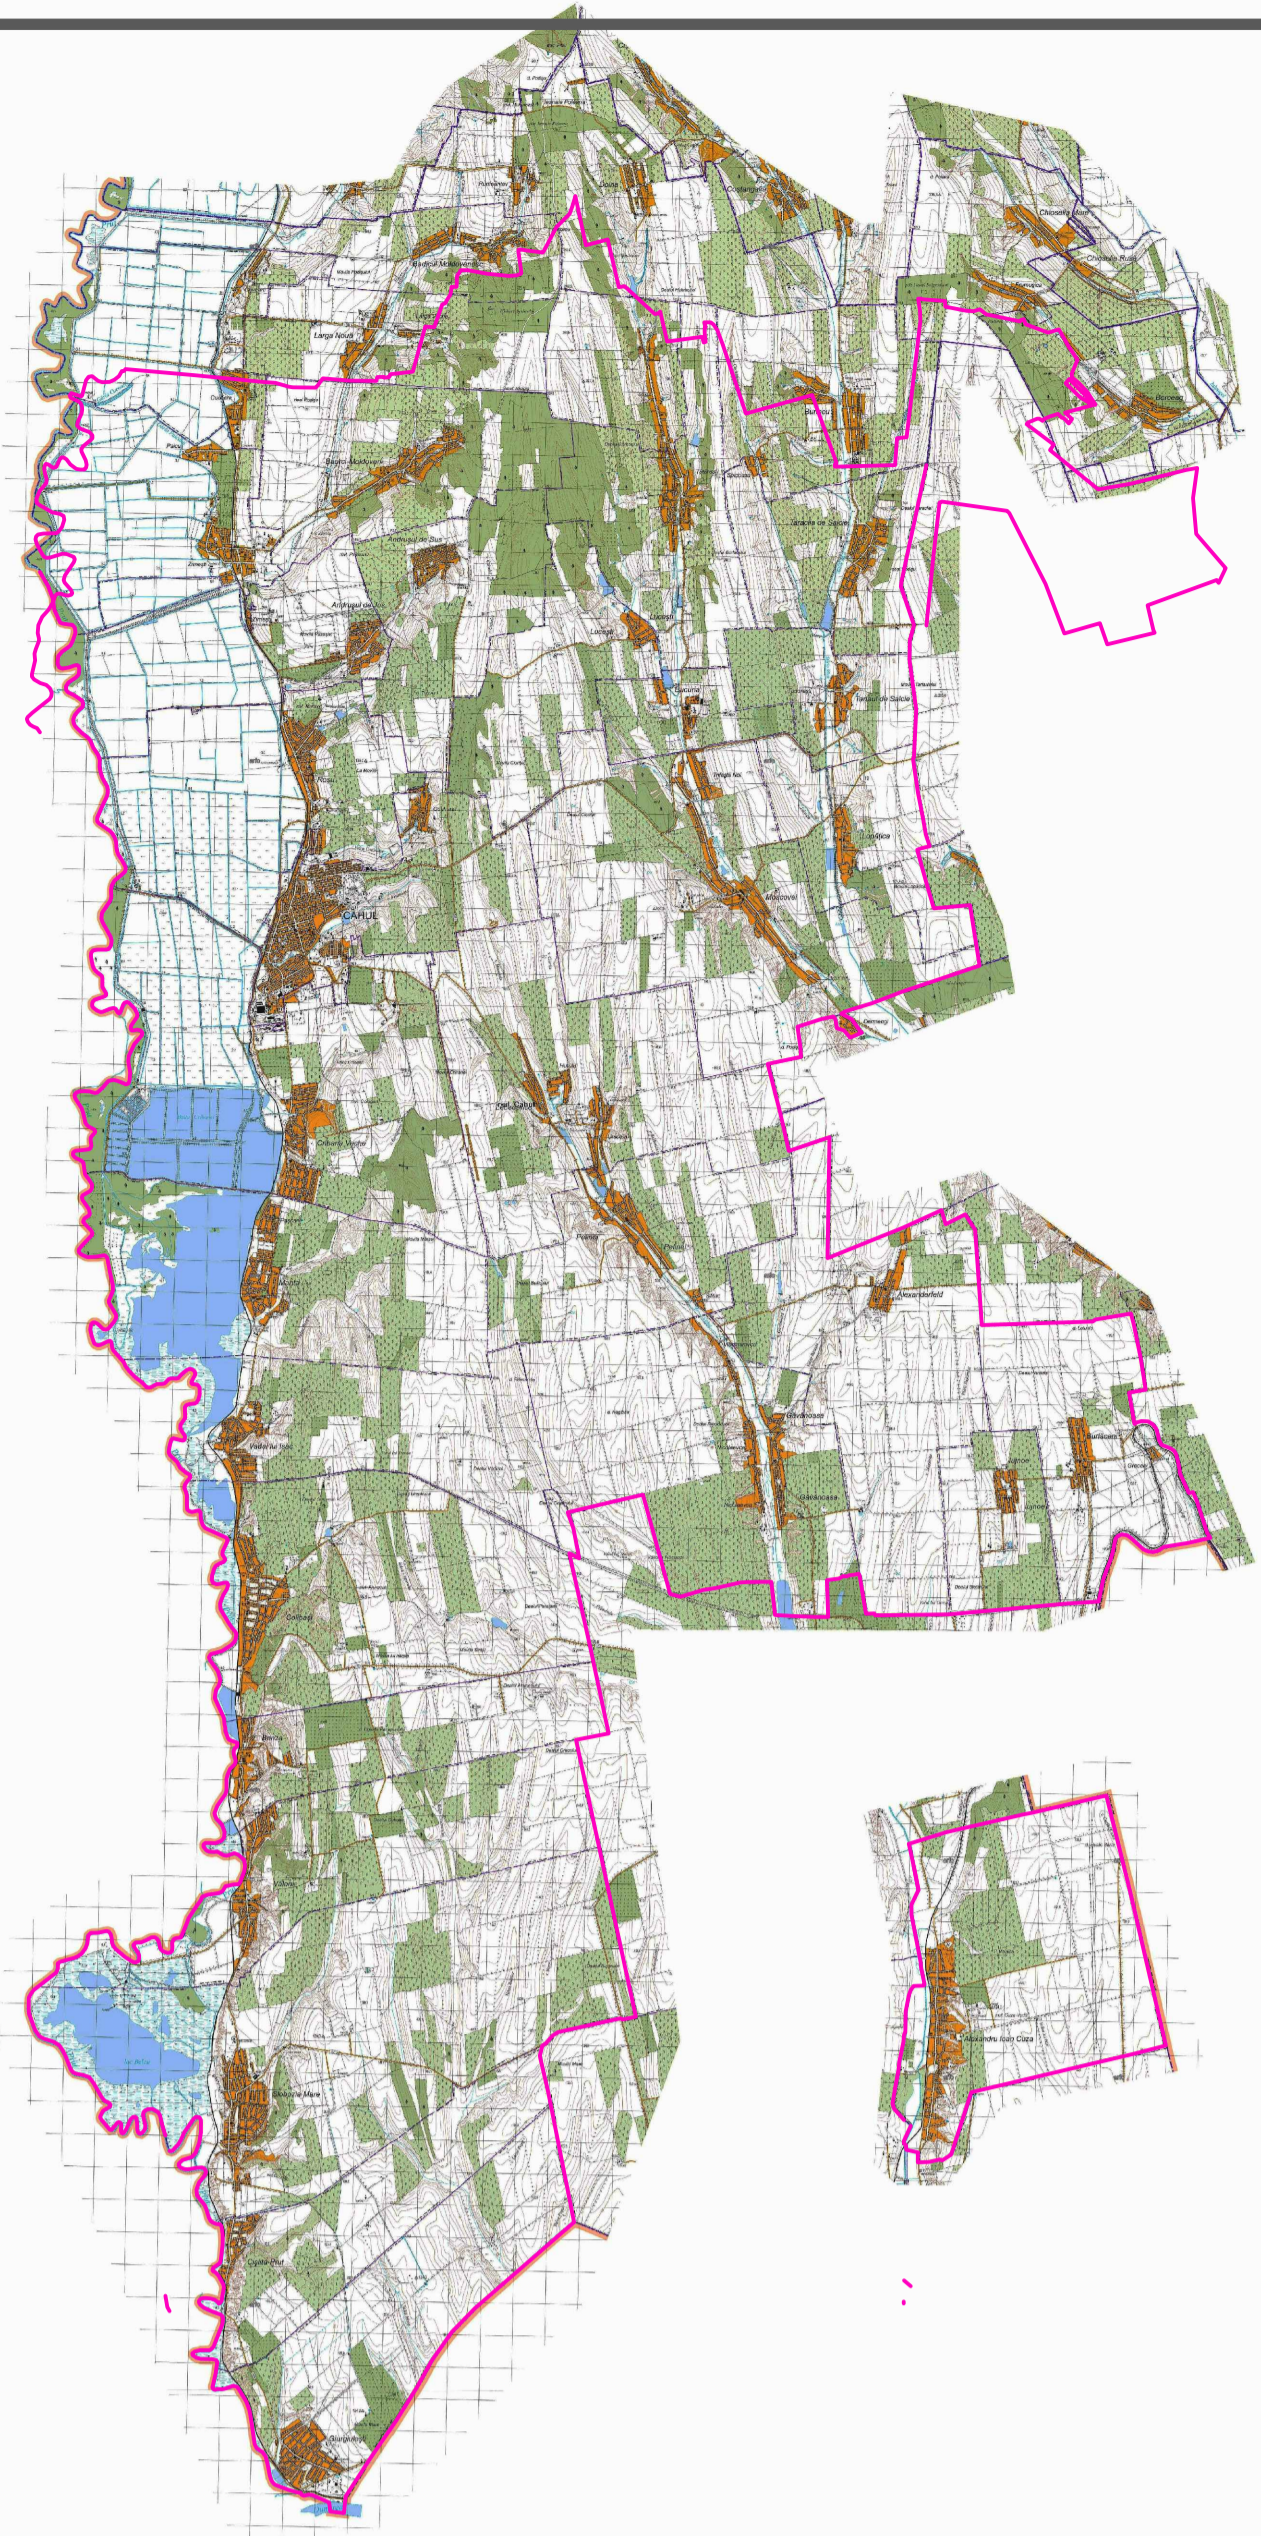

PLAN URBANISTIC GENERAL

Planul de situatie

raionul Cahul

Republic of Moldova
Administrative map

Legend

- Limite ale raioanelor
- Localități
- Centre raionale
- Orașe
- Sate centre de comun
- Sate

comuna Slobozia Mare

LEGENDA

- LIMITA INTRAVILANULUI
- LIMITA ADMINISTRATIVA
- LIMITA DE STAT

INDICE TEHNICE-ECONOMICE PRINCIPAL PE SATUL SLOBOZIA MARE

DENUMIREA	U.M.	CANTITATE
POPULATIA S. SLOBOZIA MARE	mii. loc.	6200
SUPRAFATA IN HOTARELE SATULUI	ha	498.29
SUPRAFATA COMUNA	ha	10909.0
FONDUL LOCATIV	ha	375.78

LAC BELEU

8273-0-PG		8273-0-PG	
Lucrari de proiectare Planul Urbanistic General, com. Slobozia Mare raionul Cahul.			
Director:	Cotruta	PLAN URBANISTIC GENERAL	Faza PUG 1
Sp.prime:	Helo	INCADRAREA IN TERITORIULUI	Planse
Elabor:	Helo	PLAN DE SITUATIE	Institutul de proiectare de stat "PROCOM" mun. Chisinau