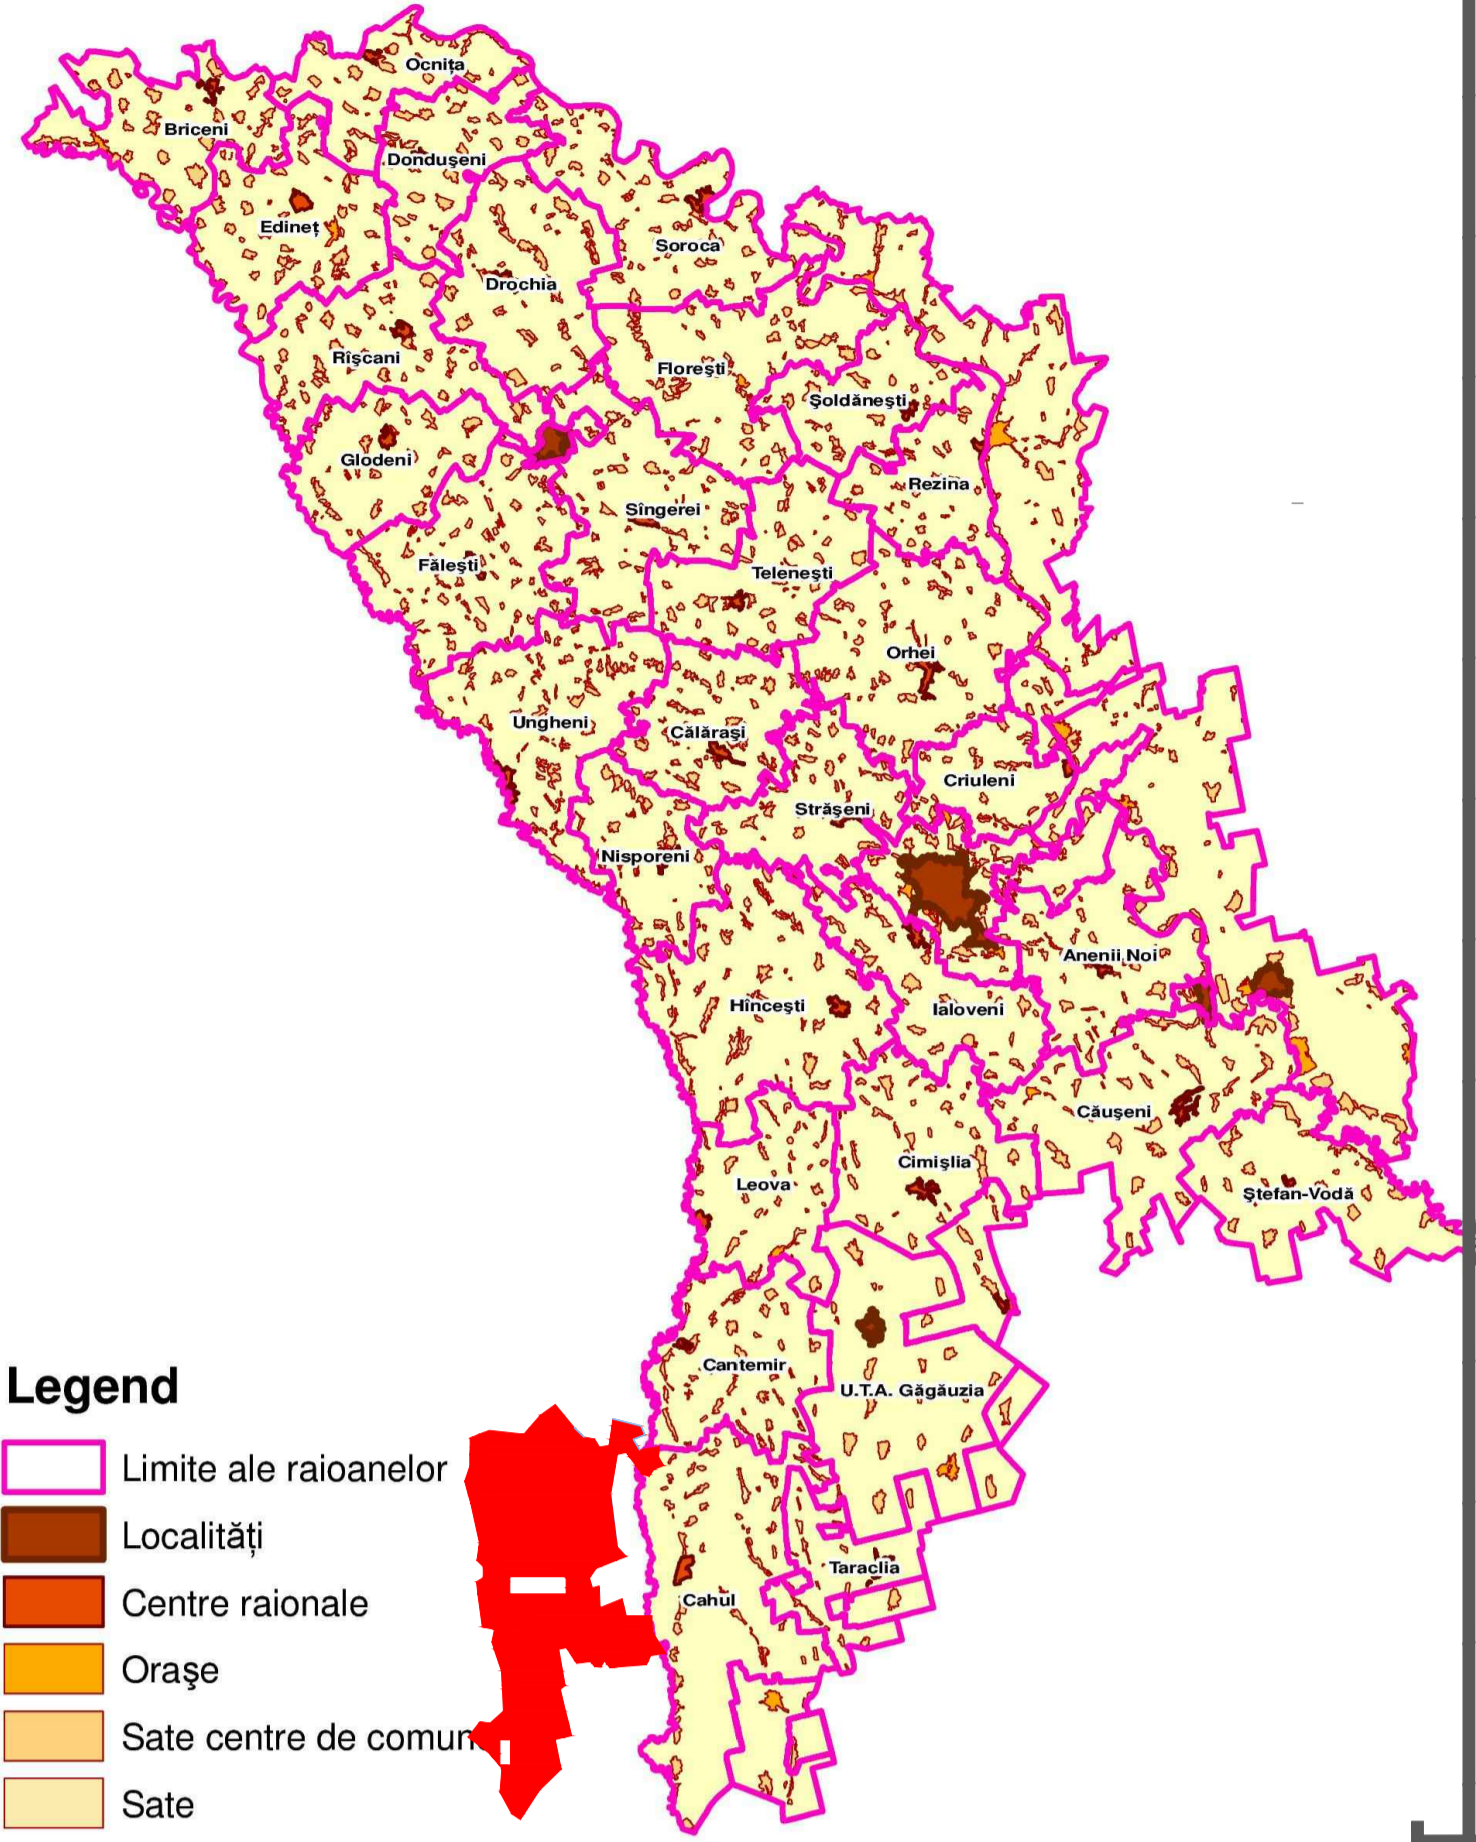

PLAN URBANISTIC GENERAL

Planul de situatie

raionul Cahul

Republic of Moldova
Administrative map

Legend

- Limite ale raioanelor
- Localități
- Centre raionale
- Orașe
- Sate centre de comun
- Sate

comuna Slobozia Mare

LEGENDA

- LIMITA INTRAVILANULUI
- LIMITA ADMINISTRATIVA
- LIMITA DE STAT

INDICE TEHNICE-ECONOMICE PRINCIPAL PE SATUL SLOBOZIA MARE

DENUMIREA	U.M.	CANTITATE
POPULATIA S. SLOBOZIA MARE	mii. loc.	6200
SUPRAFATA IN HOTARELE SATULUI	ha	498.29
SUPRAFATA COMUNA	ha	10909.0
FONDUL LOCATIV	ha	375.78