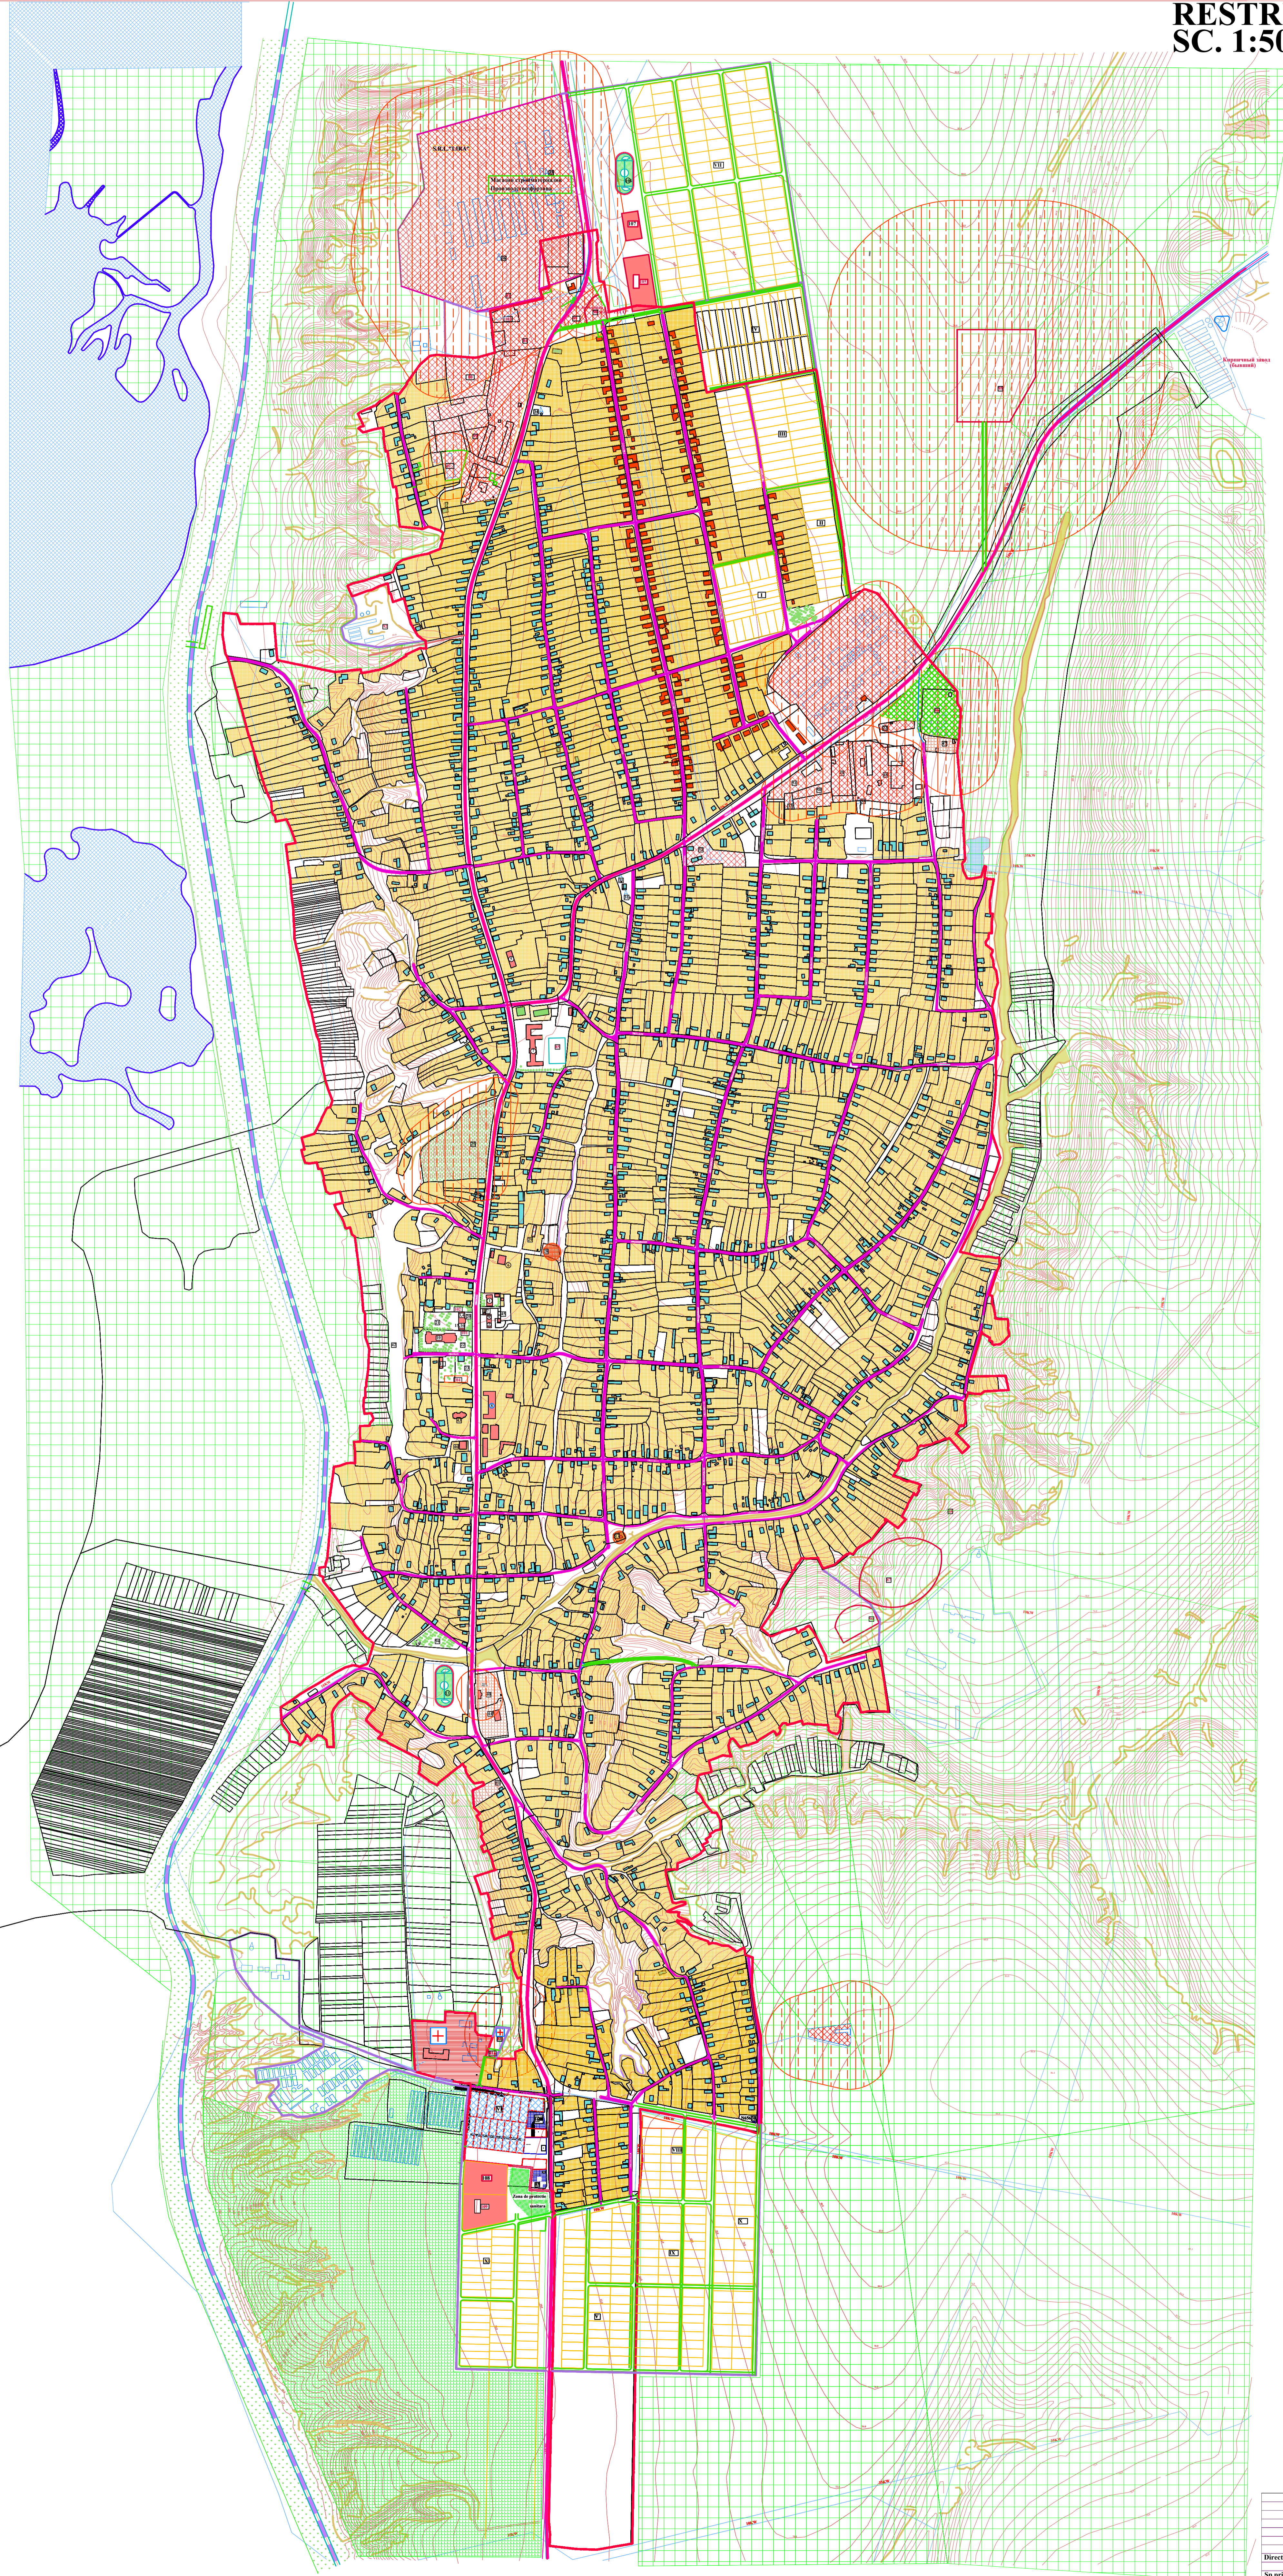

PLAN URBANISTIC GENERAL al sat. SLOBOZIA MARE, r-ul CAHUL

PROTECTIA MEDIULUI
RESTRICTII ECOLOGICE
SC. 1:5000